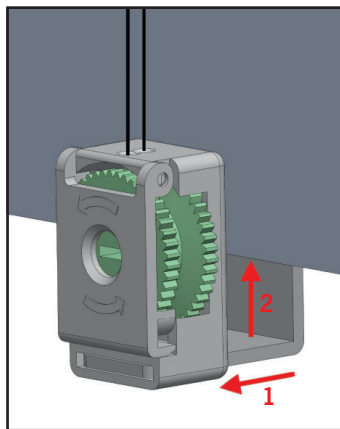

Montageanleitung New York Jalousie verspannt

- DE Zusatzblatt beachten!
- GB Note supplementary sheet!
- FR Tenir compte de la feuille additionnelle !
- DK Bemærk ekstra side!
- IT Consultare il foglio aggiuntivo!
- CZ Postupujte podle dodatkového listu!
- SLO Upoštevajte dodatni list!
- NO Les tilleggsbladet og ta innholdet til følge!
- HU Olvassa el a mellékelt lapot is!

- GB Assembly instructions I New York blind braced
- FR Notice d'utilisation I Store New York à tension
- DK Monteringsvejledning I New York-persienne forspændt
- IT Istruzioni per il montaggio I persiana New York fissate

- CZ Montážní návod I Žaluzie New York vyztužené
- SLO Navodila za montažo I Žaluzija New York napet
- NO Montasjeinstrukser I New York persienne strammet
- HU Szerelési útmutató I New York relaxa feszített

17 99 420 01