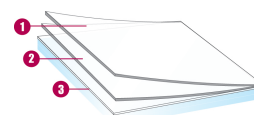

## ERHÄLTLICHE ROLLENBREITEN:

↔ **152 cm**

## TECHNISCHES DATENBLATT

Berechnete Daten basierend auf Folien die auf 3 mm dicken Glas aufgebracht werden (\*auf Doppelverglasung 4-16-4).

UV- Übertragung	NC %
Lichtsichtbarkeit	NC %
Reflexion von externem, sichtbarem Licht	NC %
Reflexion von internem, sichtbarem Licht	NC %
Gesamtsonnenenergie reflektiert	%
Gesamtsonnenenergie reflektiert 2*	%
Verhältnis der Sonnenstrahlung :	
Reflexion der Solarenergie	NC %
Absorption der Solarenergie	NC %
Transmission der Solarenergie	NC %
Blendreduktion	NC %
g-Wert	NC
U-Wert	NC
Verschattungskoeffizient	NC
Installationstyp : Innen	
Rollenlänge	30,5 m
Folientyp	PET
Folienstärke	40 µ

## AUFBAU DER FOLIE

1. Polyester von hoher optischer Qualität mit aufgedrucktem Design
2. PS Kleber, Polymerisation mit Glas in 15 Tagen
3. Klebeschuttfolie, wegwerfbar nach der Installation