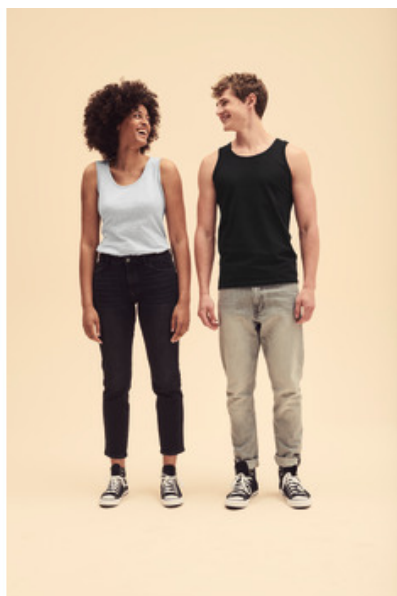

0610980 VALUEWEIGHT ATHLETIC VEST

GESCHLECHT

Unisex

MATERIAL

100% Baumwolle*; *Graumeliert 97%
Baumwolle, 3% Polyester

GEWICHT

Weiss: 160 g/m² Schwarz: 165 g/m²

BESCHREIBUNG

- Gleichfarbig eingefasster Hals- und
Armausschnitt
- Höhere Maschendichte für bessere
Bedruckbarkeit

WASCHTEMPERATUR

40°C Maschinenwäsche

AUSZEICHNUNG/LABEL

Tear Away

 Red	 Royal Blue
 Heather Grey	 Deep Navy
 White	 Black